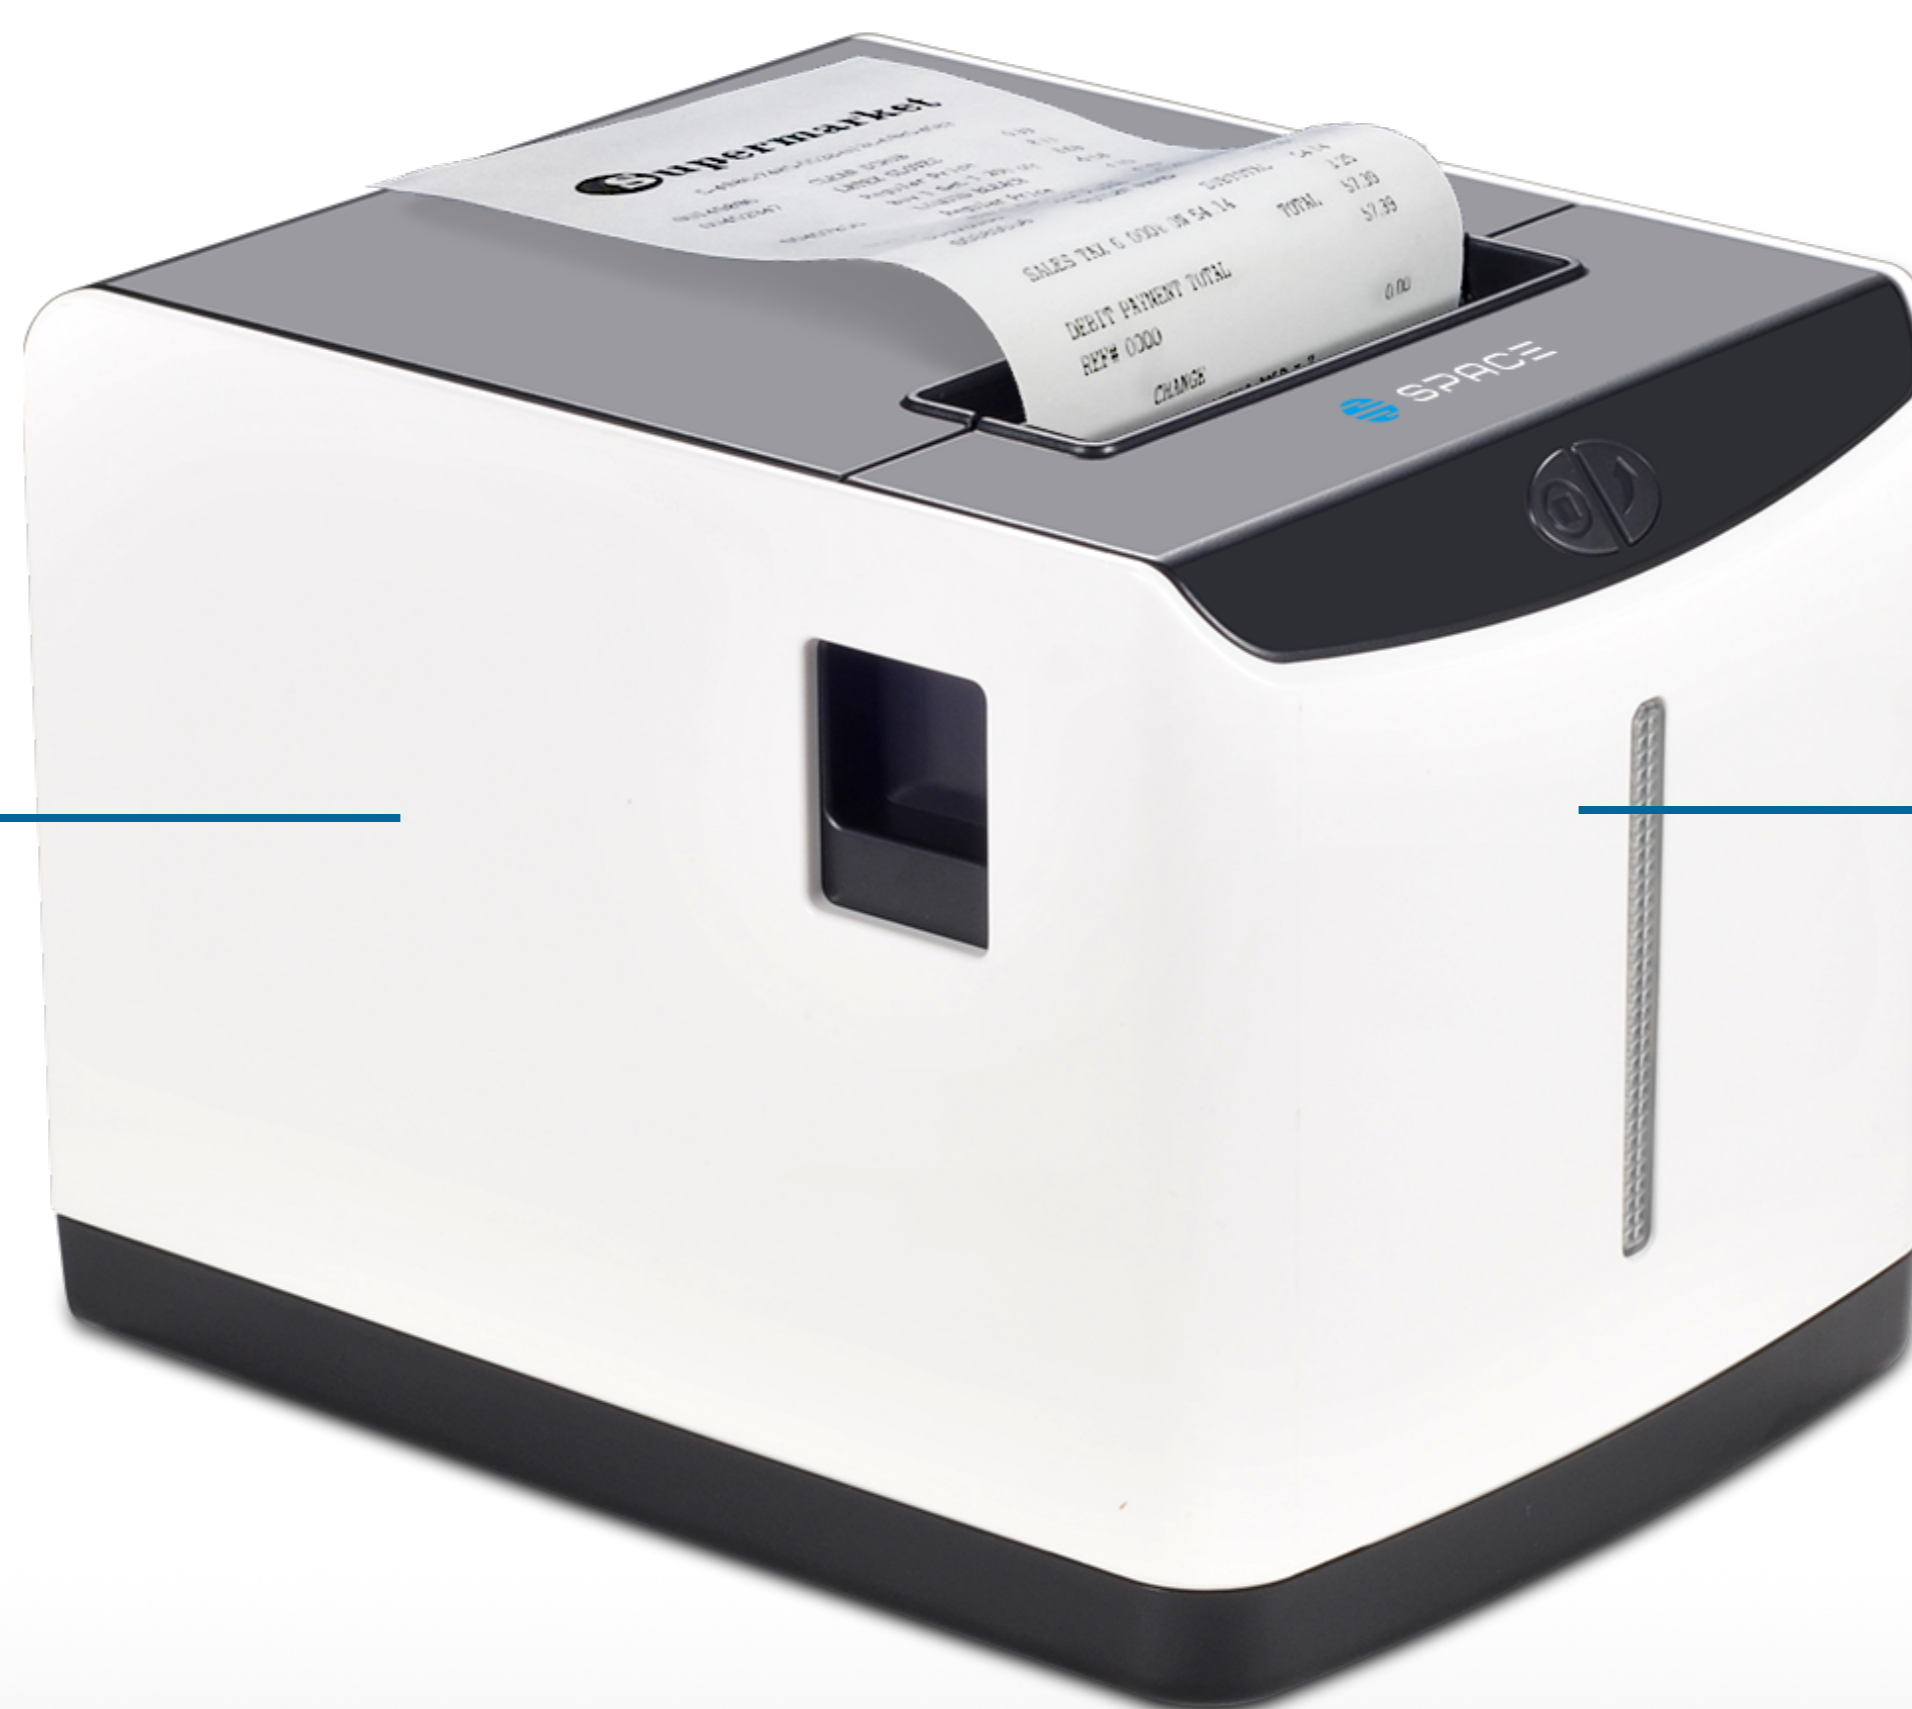

ПРИНТЕР ЭТИКЕТОК SPACE X-32DT ULTRA

Эргономичный дизайн

Ширина печати 3 дюйма позволяет работать на маркетплейсах

Высокая скорость печати - 180 мм/с

Функция звукового сигнала идеальна для HoReCa

- ✓ Оборудован японской термоголовкой ROHM
- ✓ Работает как в режиме печати этикеток, так и в режиме печати чека
- ✓ Звуковой сигнал для уведомления о новом чеке или отсутствии бумаги
- ✓ Простота в использовании
- ✓ Универсальный набор интерфейсов: USB + Ethernet. Опционально: USB/USB+RS232+Ethernet. Дополнительно: Wi-Fi/Bluetooth

Медицина

Банки

Почтовые службы

Складское хранение

Retail

Технические характеристики

Режим печати	Режим печати этикеток.Режим печати чеков
Метод печати	Прямая термopечать
Разрешение	203 точки на дюйм
Макс. скорость печати	Режим печати этикеток: 127 мм/с. Режим печати чеков: 180 мм/с
Макс.ширина печати	76 мм
Оперативная память	4МБ
Флэш-память	4МБ
Интерфейсы	USB + Ethernet. Опционально: USB/USB+RS232+Ethernet. Дополнительно: Wi-Fi/Bluetooth
Язык программирования	Режим печати этикеток: TSPL. Режим печати чеков: ESC/POS

Физические характеристики

Эксплуатация	5-45 °С, влажность: относительная влажность 10~80%
Условия хранения	от -40 до 55 °С, влажность: 93 % относительной влажности
Размер	183*140*152 мм
Вес	0,9 кг
Входная мощность постоянного тока	24 В/2,5 А
Ресурс печатающей головки	50 км

Материалы для печати

Тип носителя	Чековая лента, термозтикетка
Ширина носителя	20-80 мм
Диаметр рулона носителя	Макс. 85 мм
Внутренний диаметр носителя	25мм-58мм
Наличие гребенки	Есть
Допустимая толщина носителя	0,06 - 0,19 мм